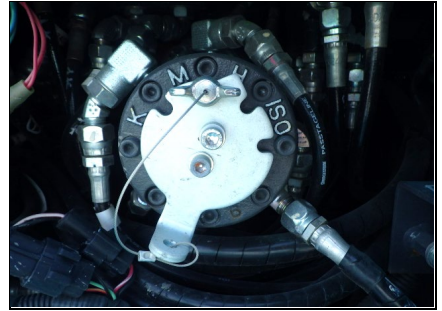

機種	号機	年式
SK38UR-6	PQ03-01540	2018

稼働時間	シュー	整備レベル
646	ゴム	A

仕様	出展地
CR	市川

機種	号機	年式
SK38UR-6	PQ03-01540	2018

稼働時間	シュー	整備レベル
646	ゴム	A

仕様	出展地
CR	市川

機種	号機	年式	稼働時間	シュー	整備レベル	仕様	出展地
SK38UR-6	PQ03-01540	2018	646	ゴム	A	CR	市川